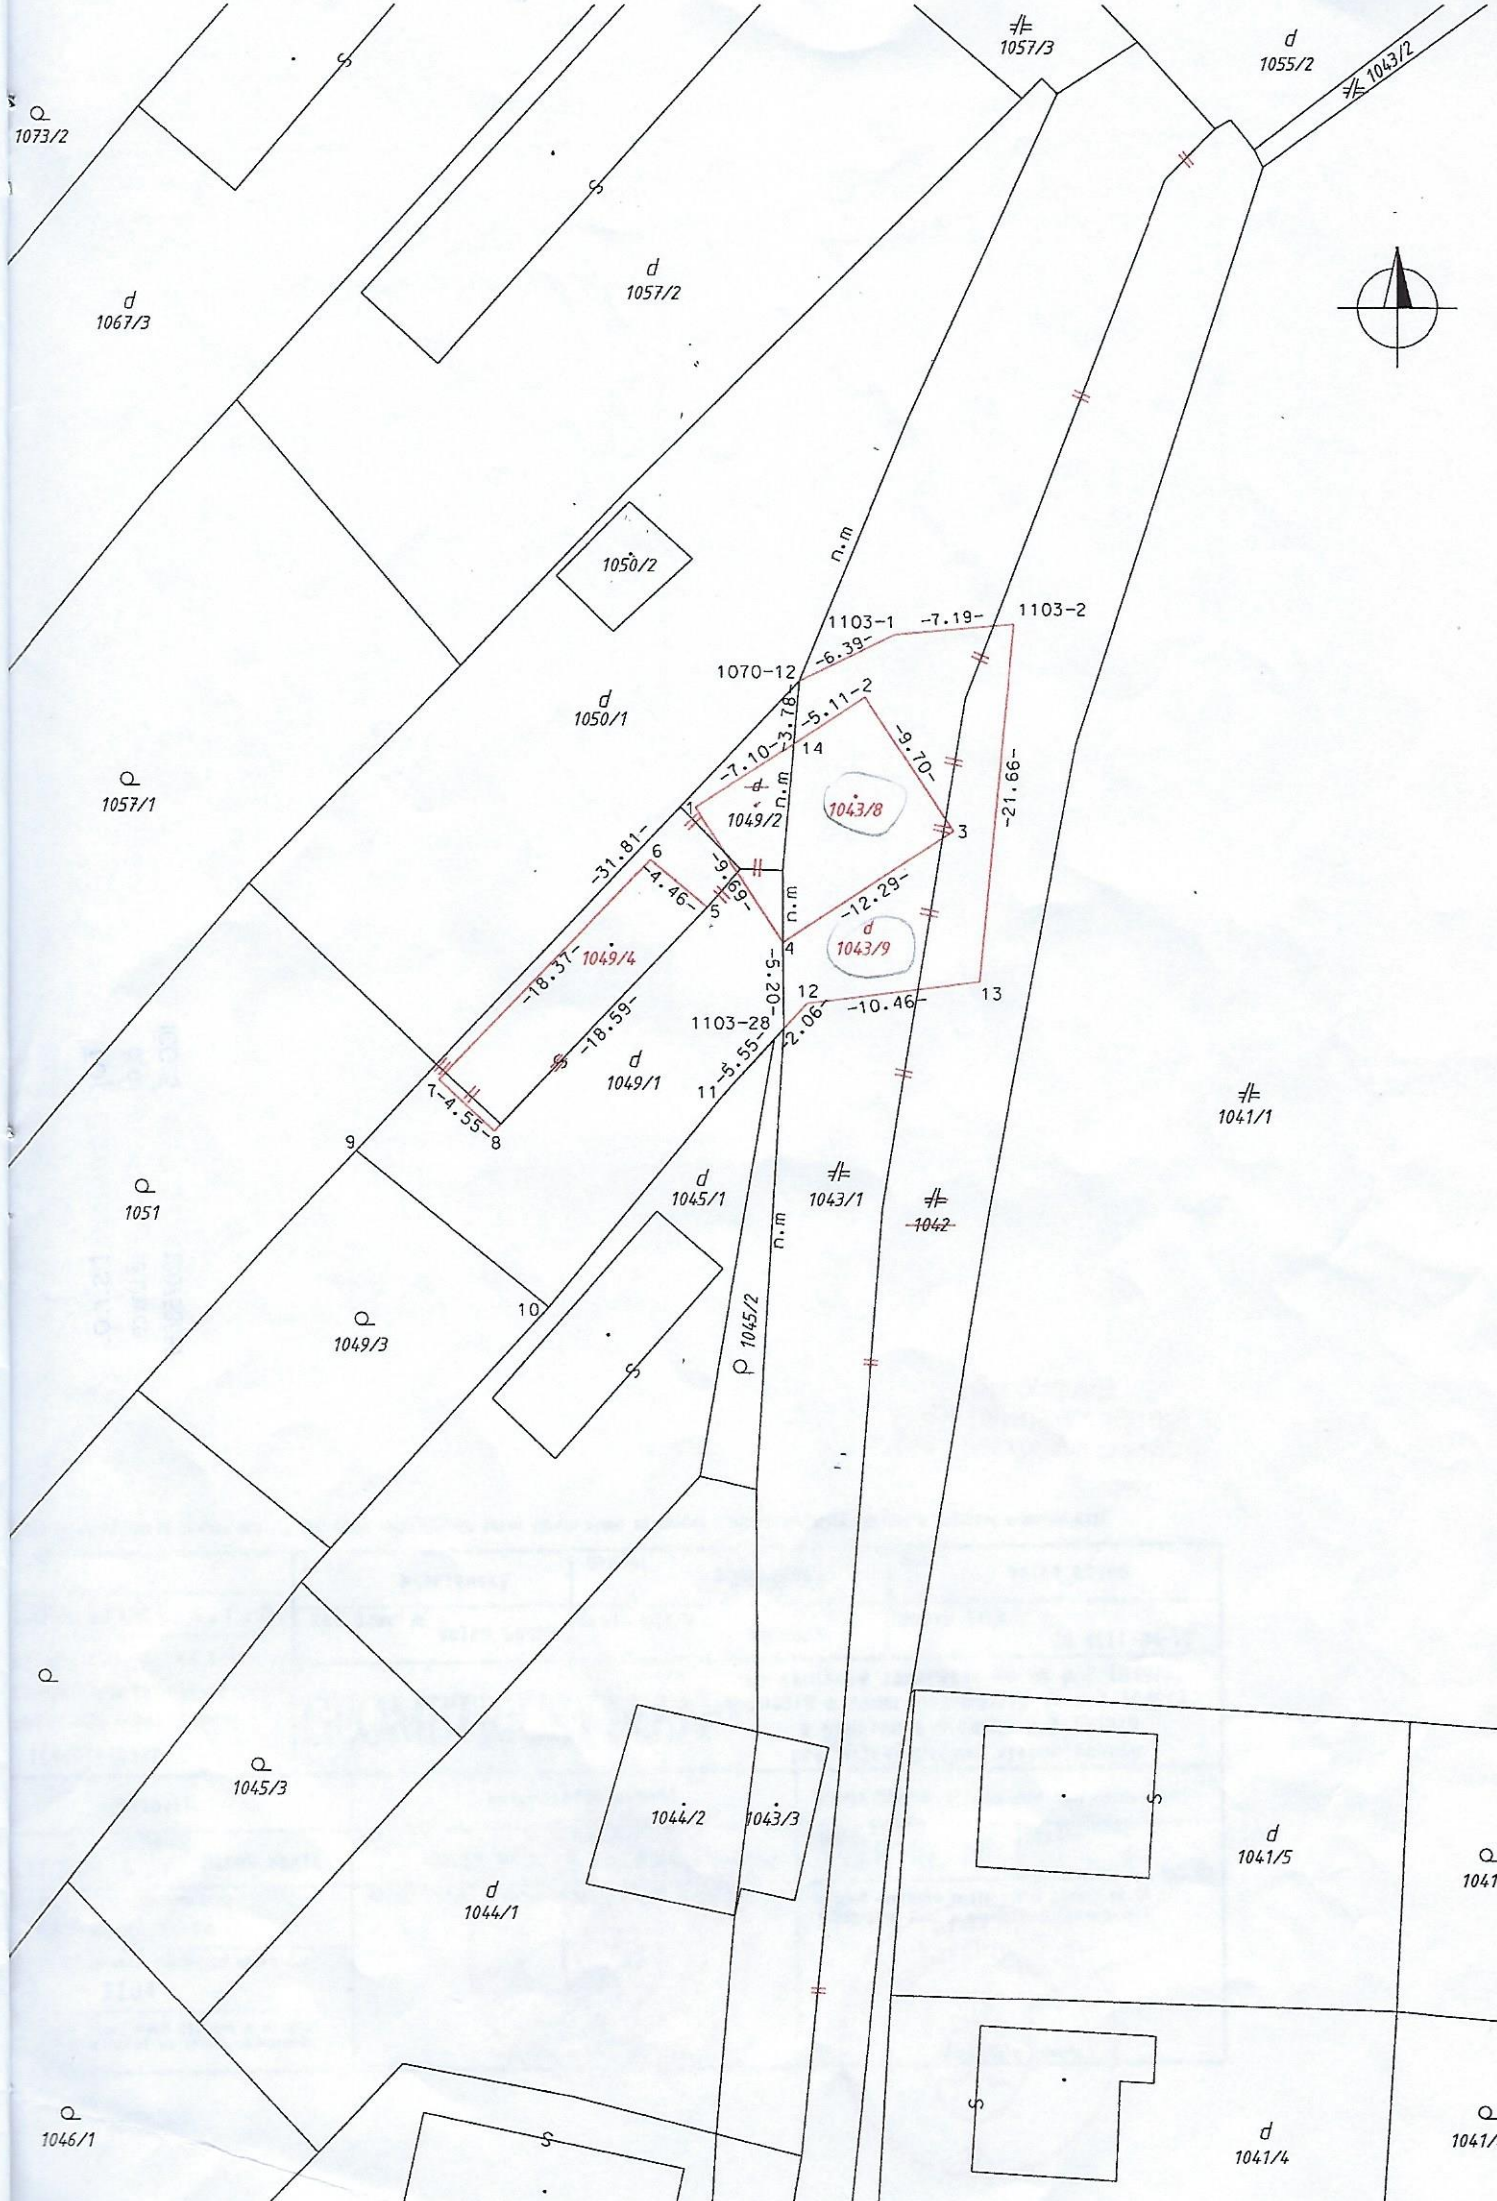

Q 1073/2

d 1067/3

d 1057/2

1057/3

d 1055/2

1043/2

1050/2

d 1050/1

Q 1057/1

1103-1 -7.19- 1103-2

1070-12 -6.39-

-5.11-2

-7.10-3

-9.10-

1049/2

1043/8

-31.81-

-4.46-

-18.31-

-5.55-

1049/4

-18.59-

-4.55-8

1103-28

d 1049/1

11 -5.55-

-5.20-

12 -2.06-

1045/1

1043/1

1045/2

1042

1041/1

Q 1051

Q 1049/3

Q 1045/3

d 1044/1

1044/2

1043/3

d 1041/5

Q 1041/6

Q 1046/1

d 1041/4

Q 1041/7